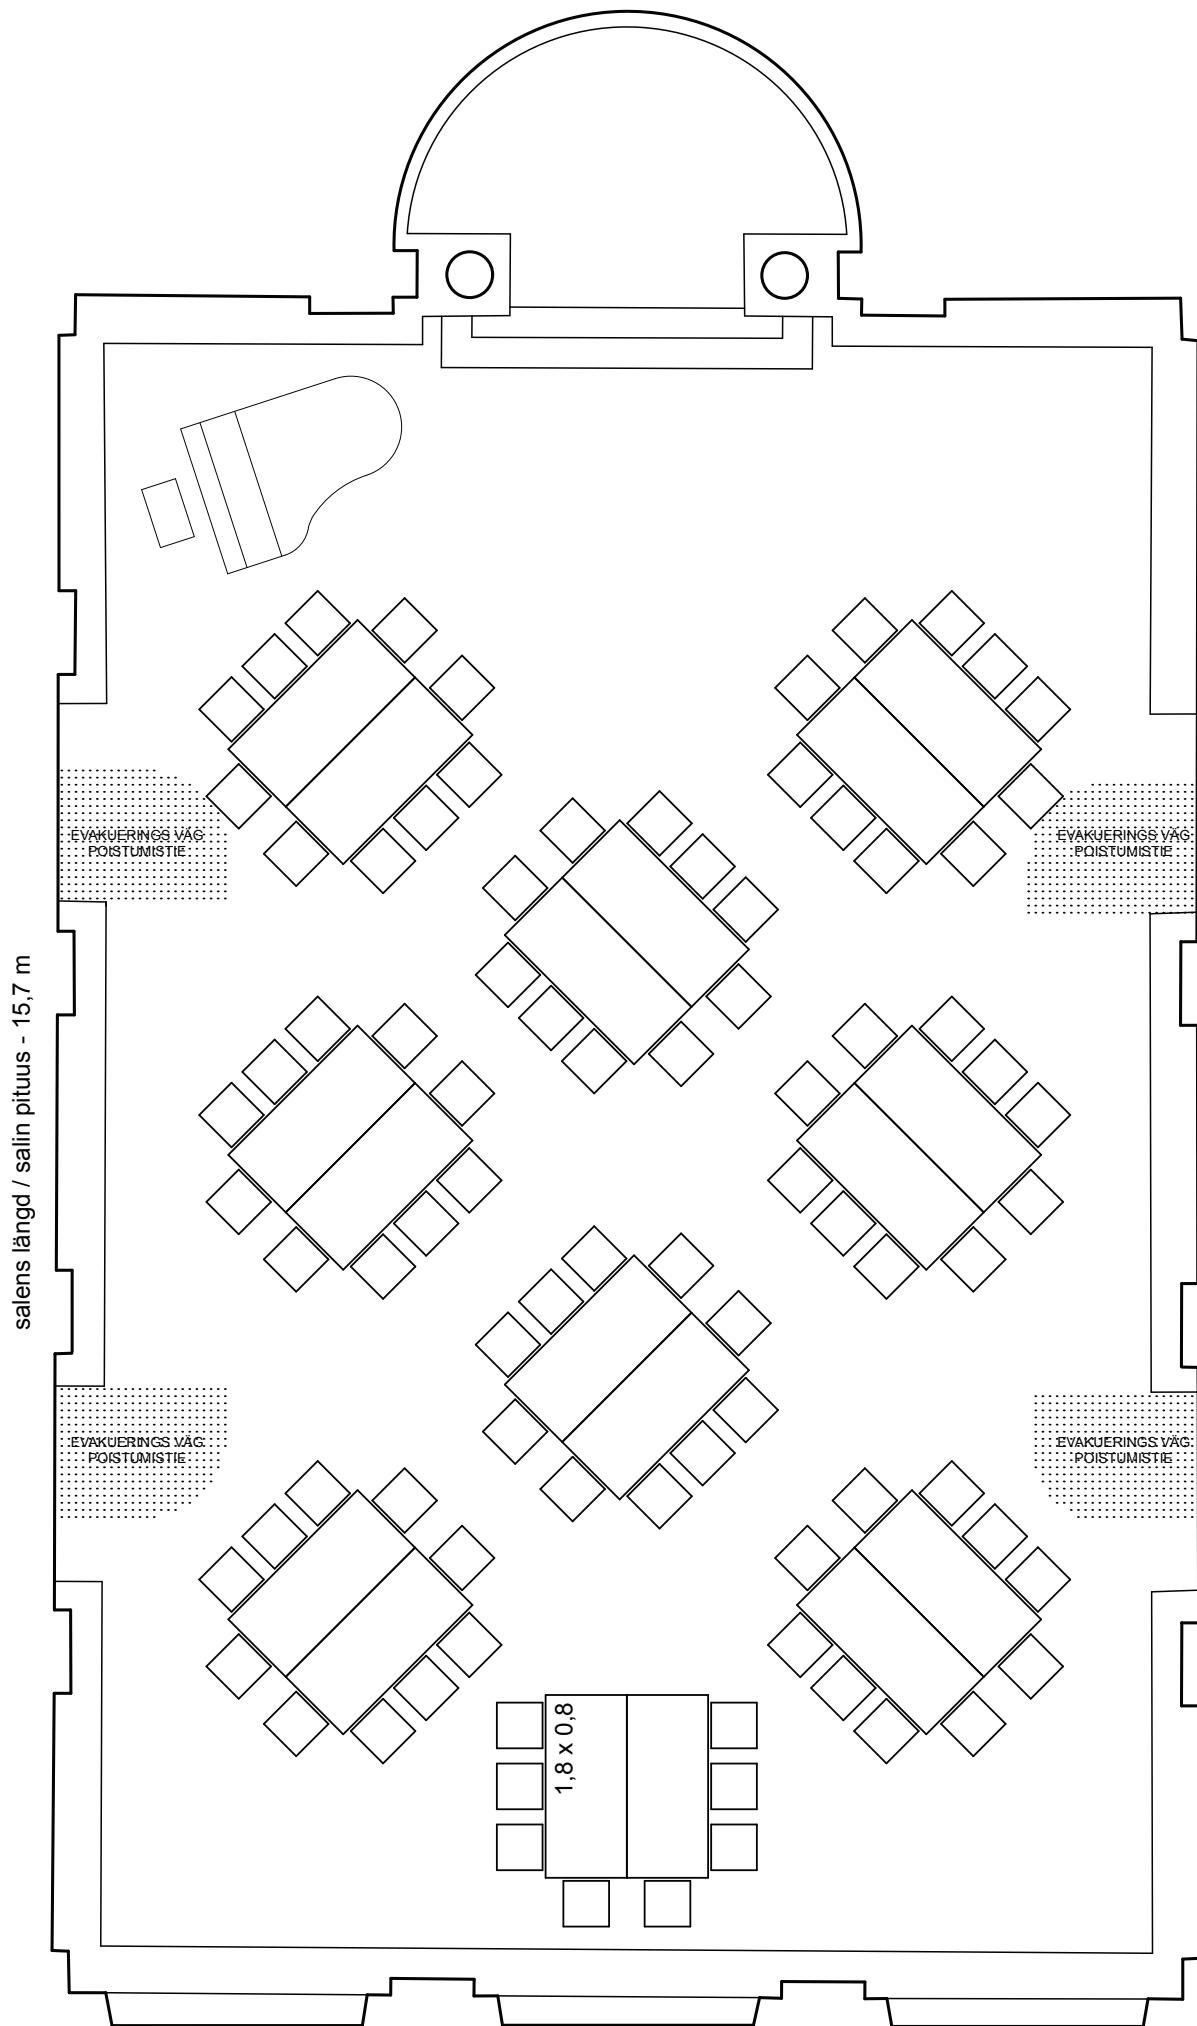

salens längd / salin pituus - 15,7 m

salens bredd / salin leveys - 10,3 m

130 PLATSER / PAIKKAA

88 PLATSER / PAIKKAA

salens längd / salin pituus - 15,7 m

EVAKUERINGS VÄG / POISTUMISTIE leveys / bredd min. 1,2m

1,8 x 0,8

salens bredd / salin leveys - 10,3 m

132 PLATSER / PAIKKA

salens längd / salin pituus - 15,7 m

EVAKUERINGS VÄG / POISTUMISTIE leveys / bredd min. 1,2m

1,8 x 0,8

salens bredd / salin leveys - 10,3 m

116 PLATSER / PAIKKA

132 PLATSER / PAIKKA

salens längd / salin pituus - 15,7 m

salens bredd / salin leveys - 10,3 m

132 PLATSER / PAIKKA