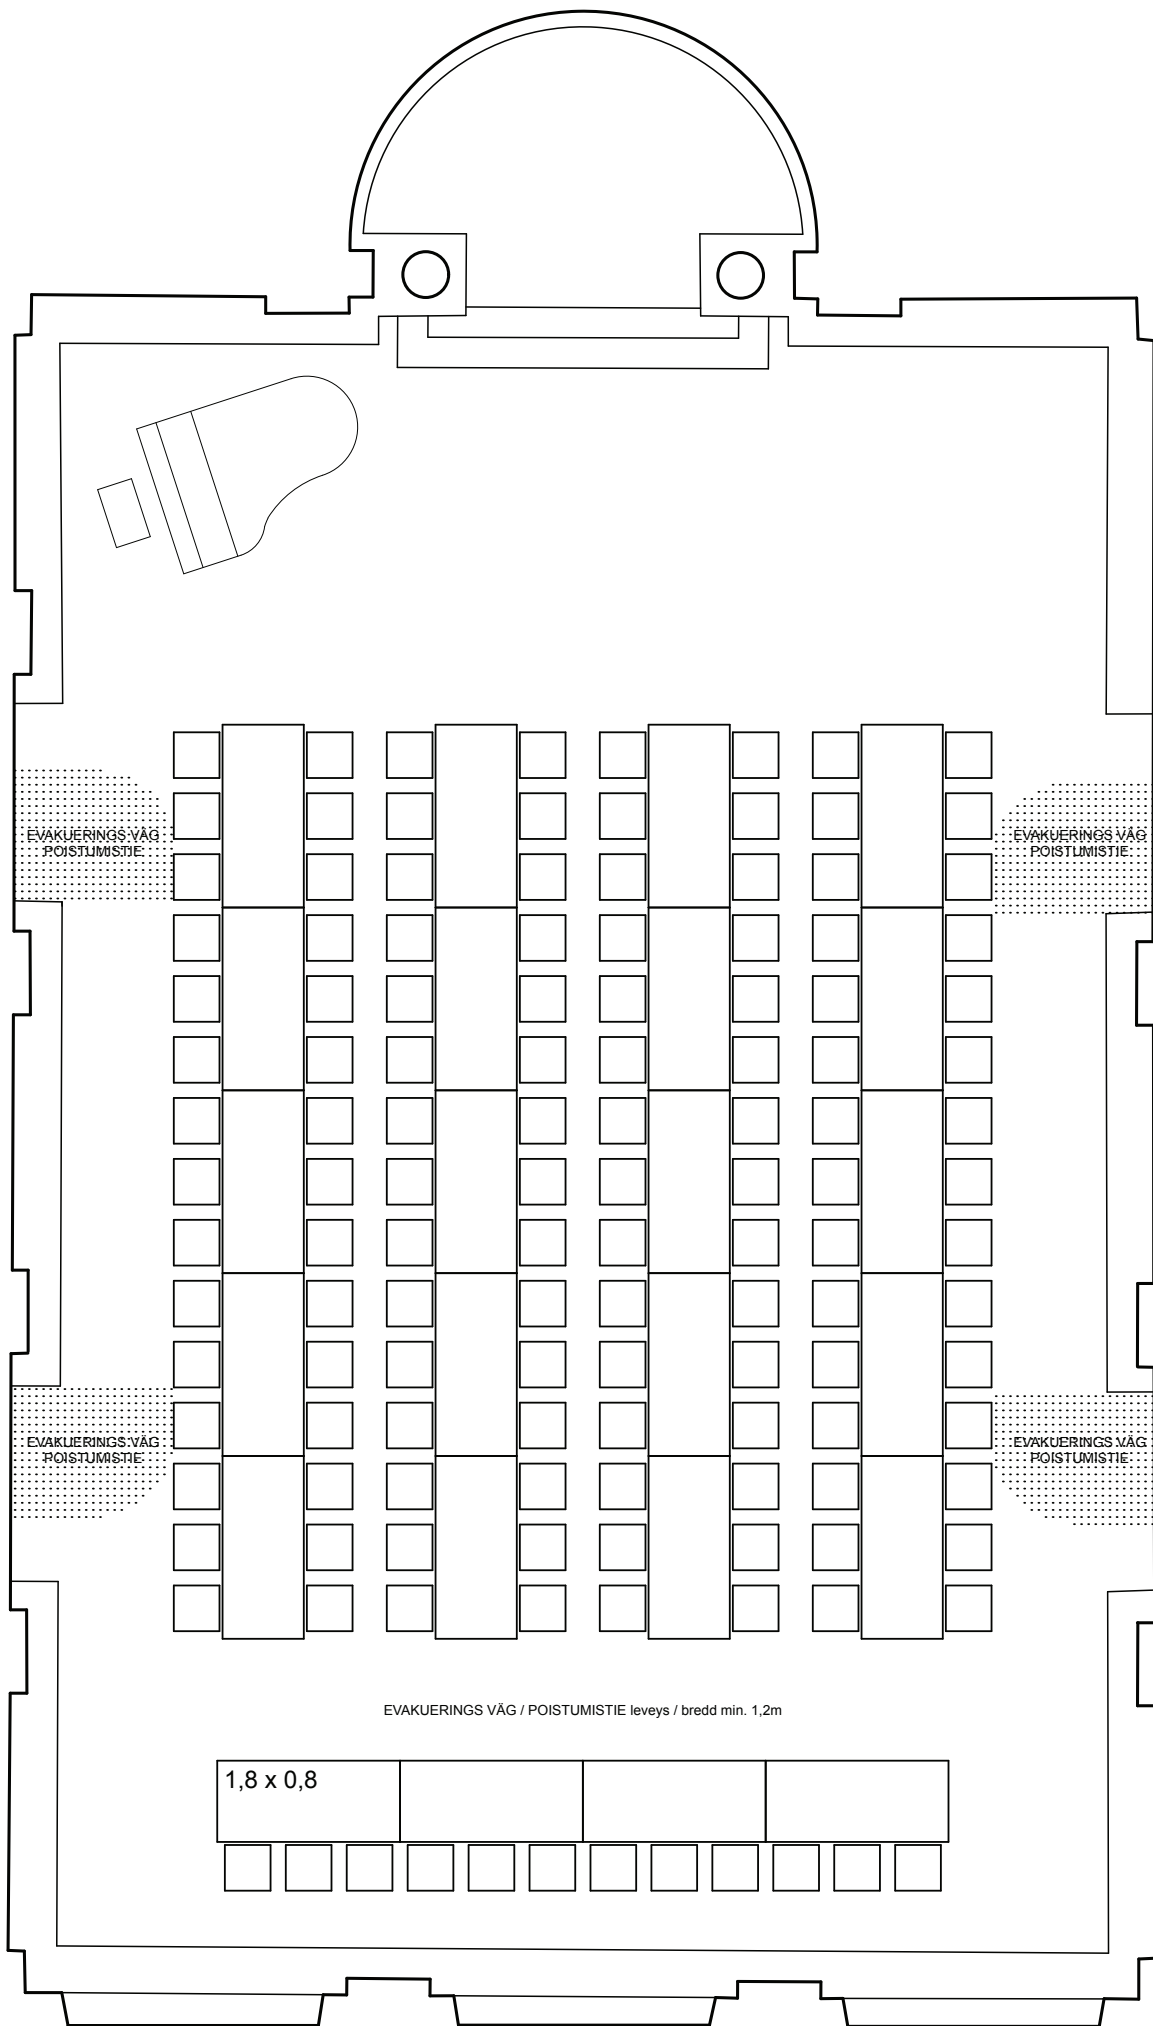

salens längd / salin pituus - 15,7 m

salens bredd / salin leveys - 10,3 m

130 PLATSER / PAIKKAA

88 PLATSER / PAIKKAA

salens längd / salin pituus - 15,7 m

EVAKUERINGS VÄG / POISTUMISTIE leveys / bredd min. 1,2m

1,8 x 0,8

salens bredd / salin leveys - 10,3 m

132 PLATSER / PAIKKA

salens längd / salin pituus - 15,7 m

EVAKUERINGS VÄG / POISTUMISTIE leveys / bredd min. 1,2m

1,8 x 0,8

salens bredd / salin leveys - 10,3 m

116 PLATSER / PAIKKA

132 PLATSER / PAIKKA

salens längd / salin pituus - 15,7 m

salens bredd / salin leveys - 10,3 m

132 PLATSER / PAIKKA