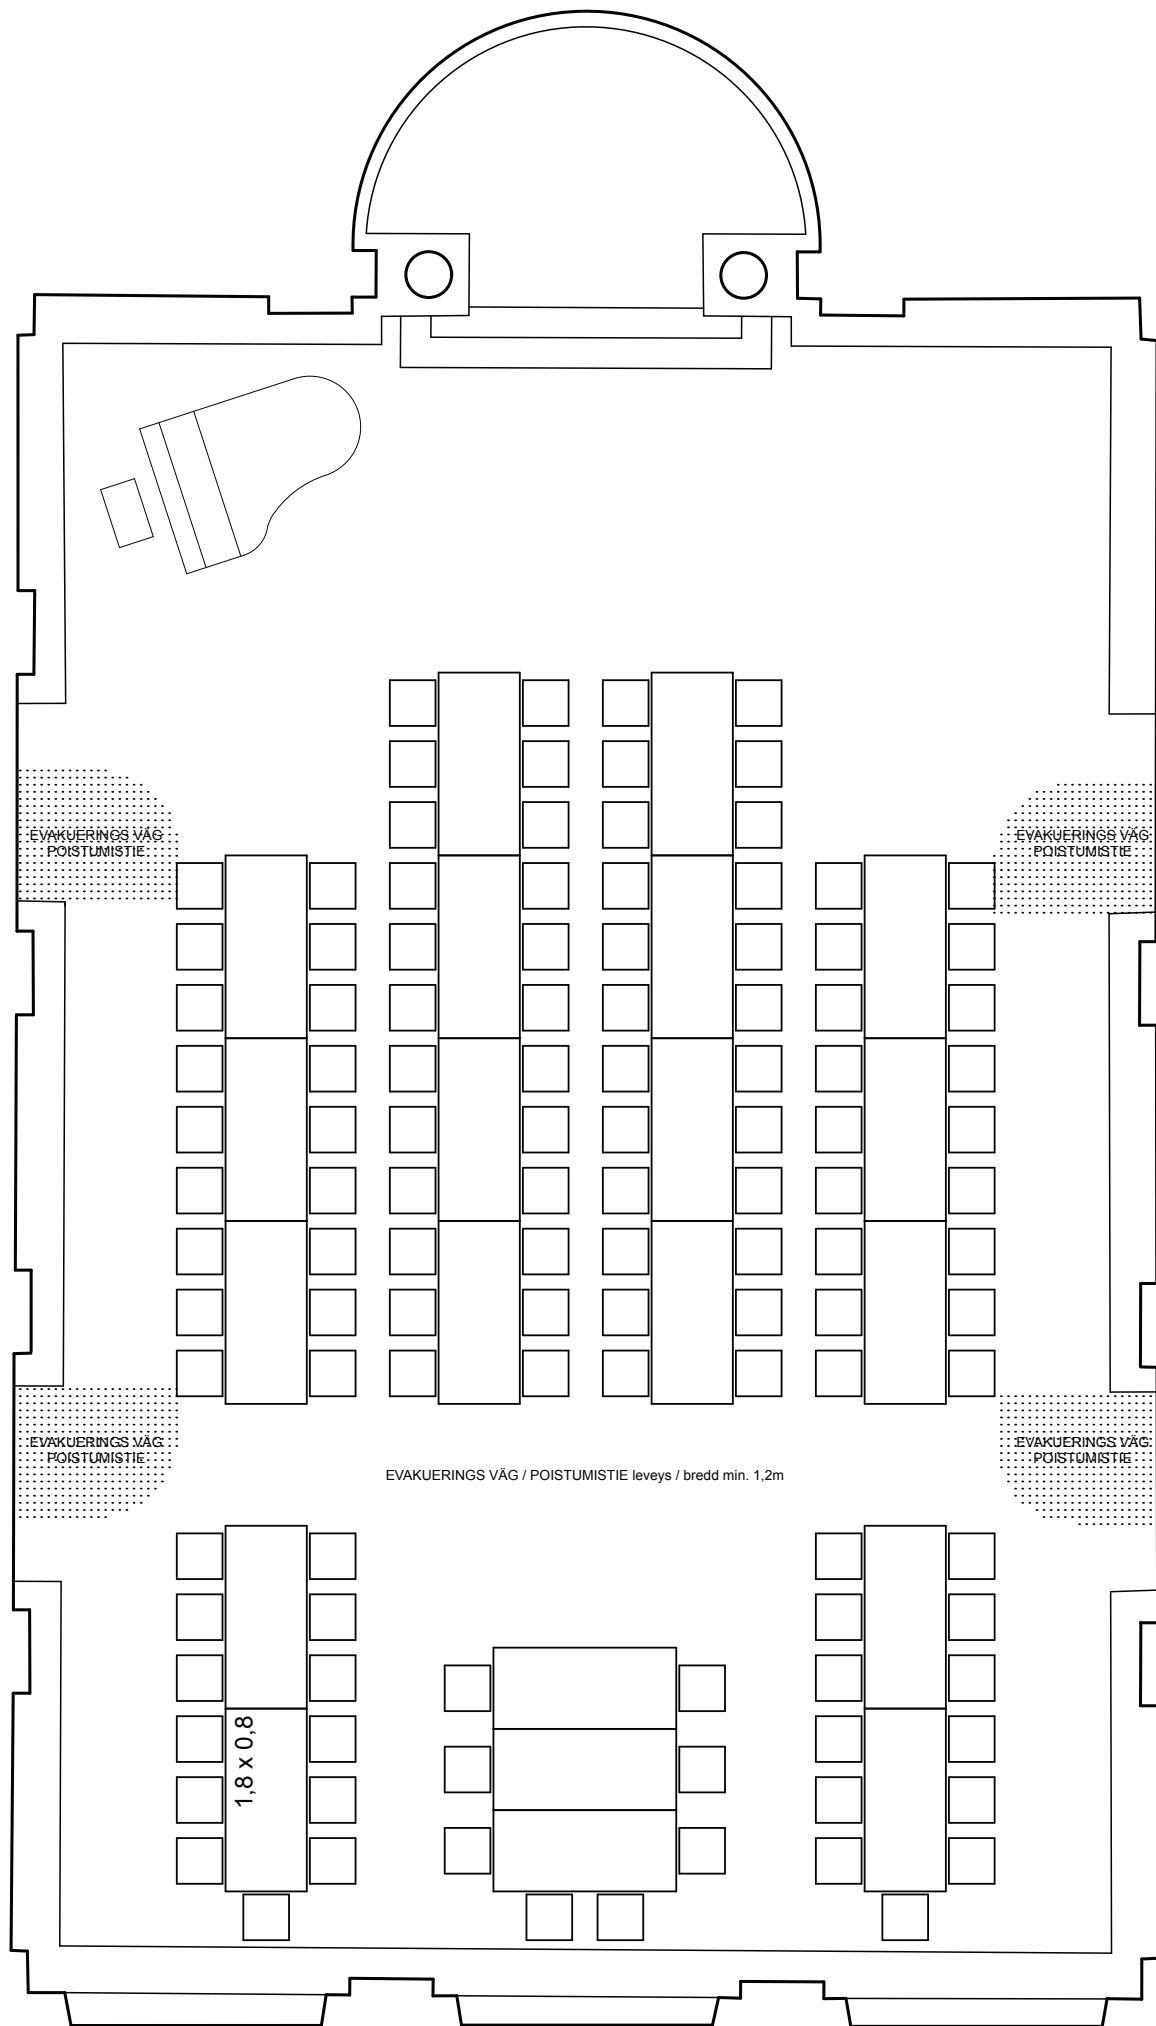

salens längd / salin pituus - 15,7 m

salens bredd / salin leveys - 10,3 m

130 PLATSER / PAIKKAA

88 PLATSER / PAIKKAA

salens längd / salin pituus - 15,7 m

EVAKUERINGS VÄG / POISTUMISTIE leveys / bredd min. 1,2m

1,8 x 0,8

salens bredd / salin leveys - 10,3 m

132 PLATSER / PAIKKA

salens längd / salin pituus - 15,7 m

EVAKUERINGS VÄG / POISTUMISTIE leveys / bredd min. 1,2m

1,8 x 0,8

salens bredd / salin leveys - 10,3 m

116 PLATSER / PAIKKA

132 PLATSER / PAIKKA

salens längd / salin pituus - 15,7 m

salens bredd / salin leveys - 10,3 m

132 PLATSER / PAIKKA