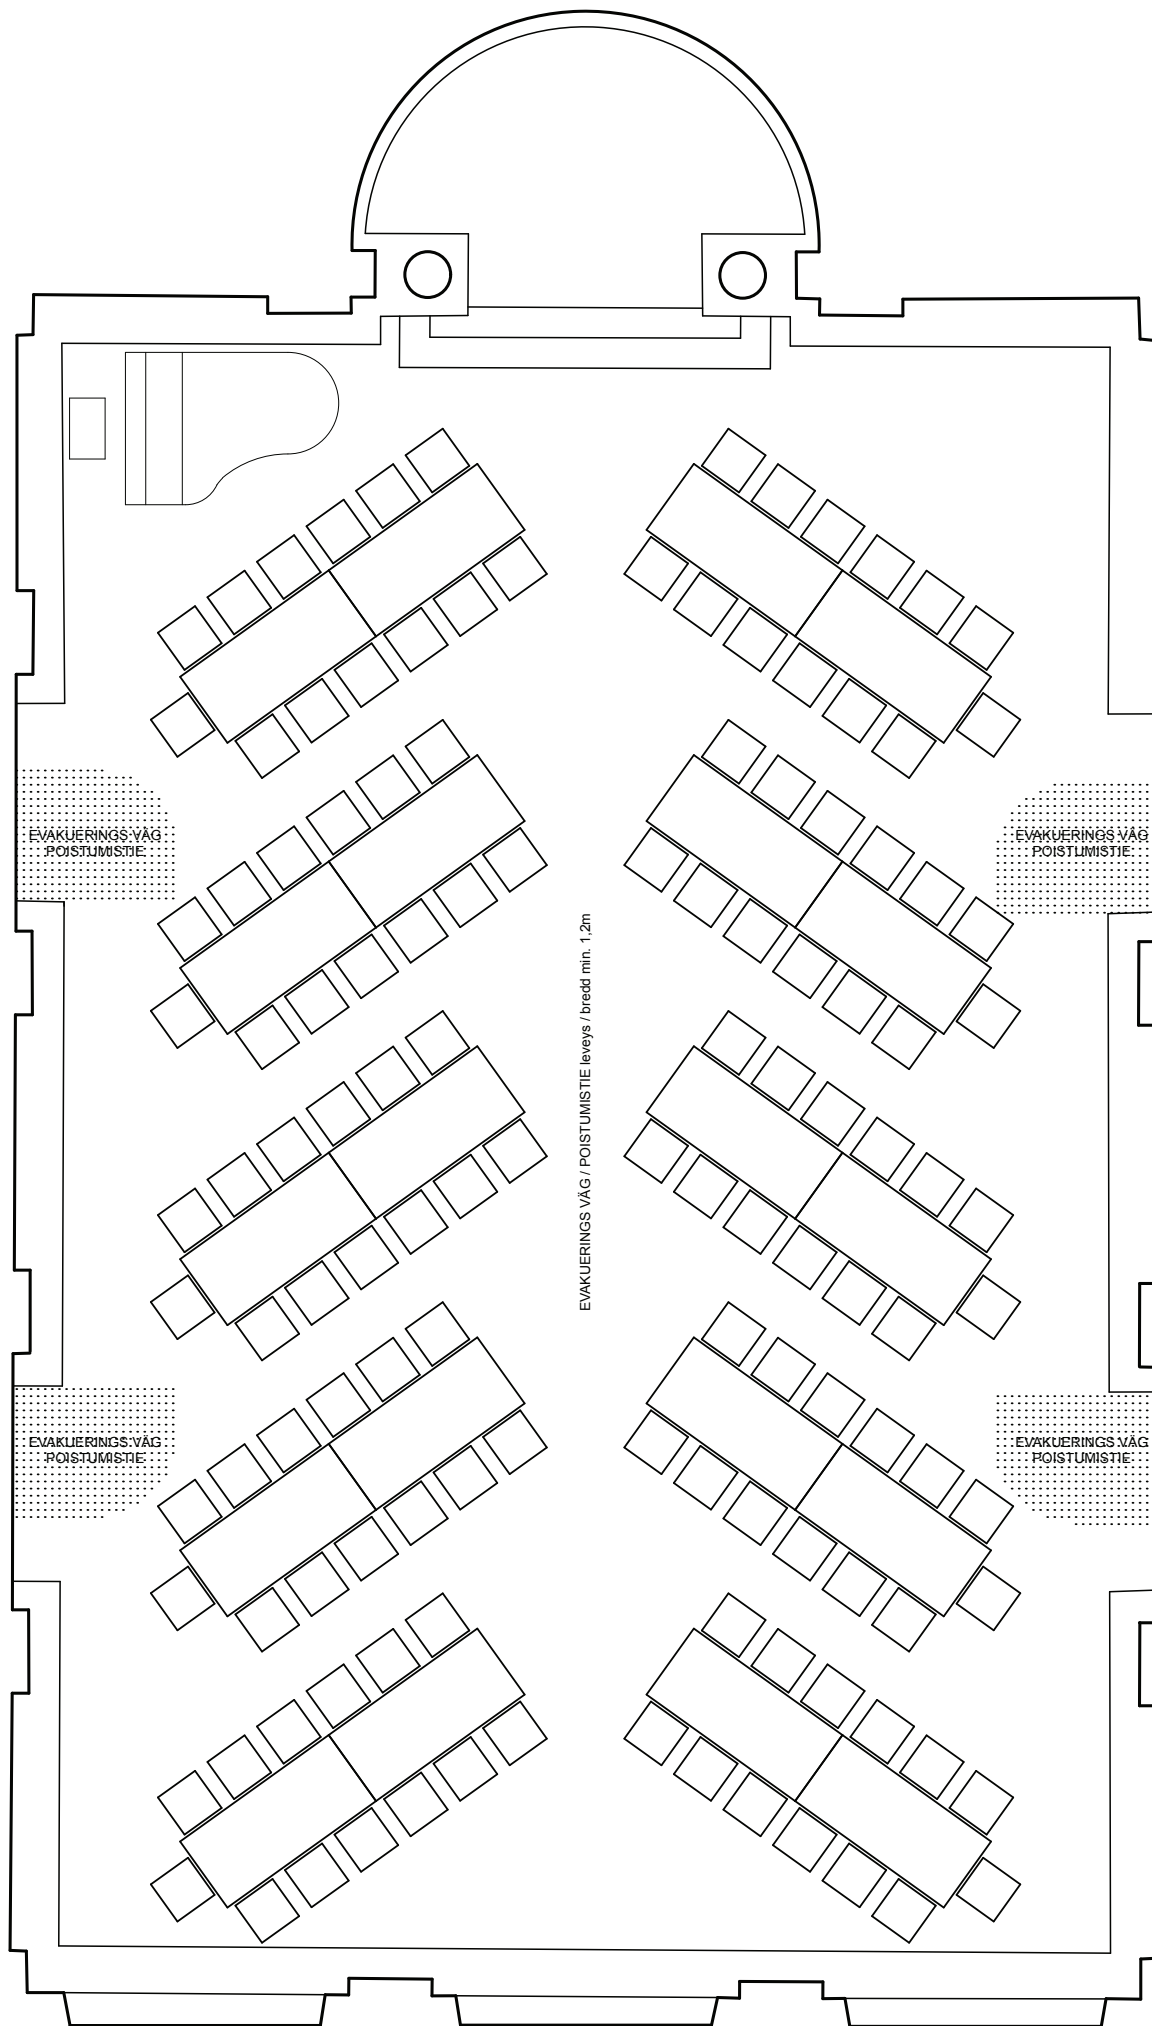

salens längd / salin pituus - 15,7 m

salens bredd / salin leveys - 10,3 m

130 PLATSER / PAIKKAA

88 PLATSER / PAIKKAA

salens längd / salin pituus - 15,7 m

EVAKUERINGS VÄG / POISTUMISTIE leveys / bredd min. 1,2m

1,8 x 0,8

salens bredd / salin leveys - 10,3 m

132 PLATSER / PAIKKA

salens längd / salin pituus - 15,7 m

EVAKUERINGS VÄG / POISTUMISTIE leveys / bredd min. 1,2m

1,8 x 0,8

salens bredd / salin leveys - 10,3 m

116 PLATSER / PAIKKA

132 PLATSER / PAIKKA

salens längd / salin pituus - 15,7 m

salens bredd / salin leveys - 10,3 m

132 PLATSER / PAIKKA