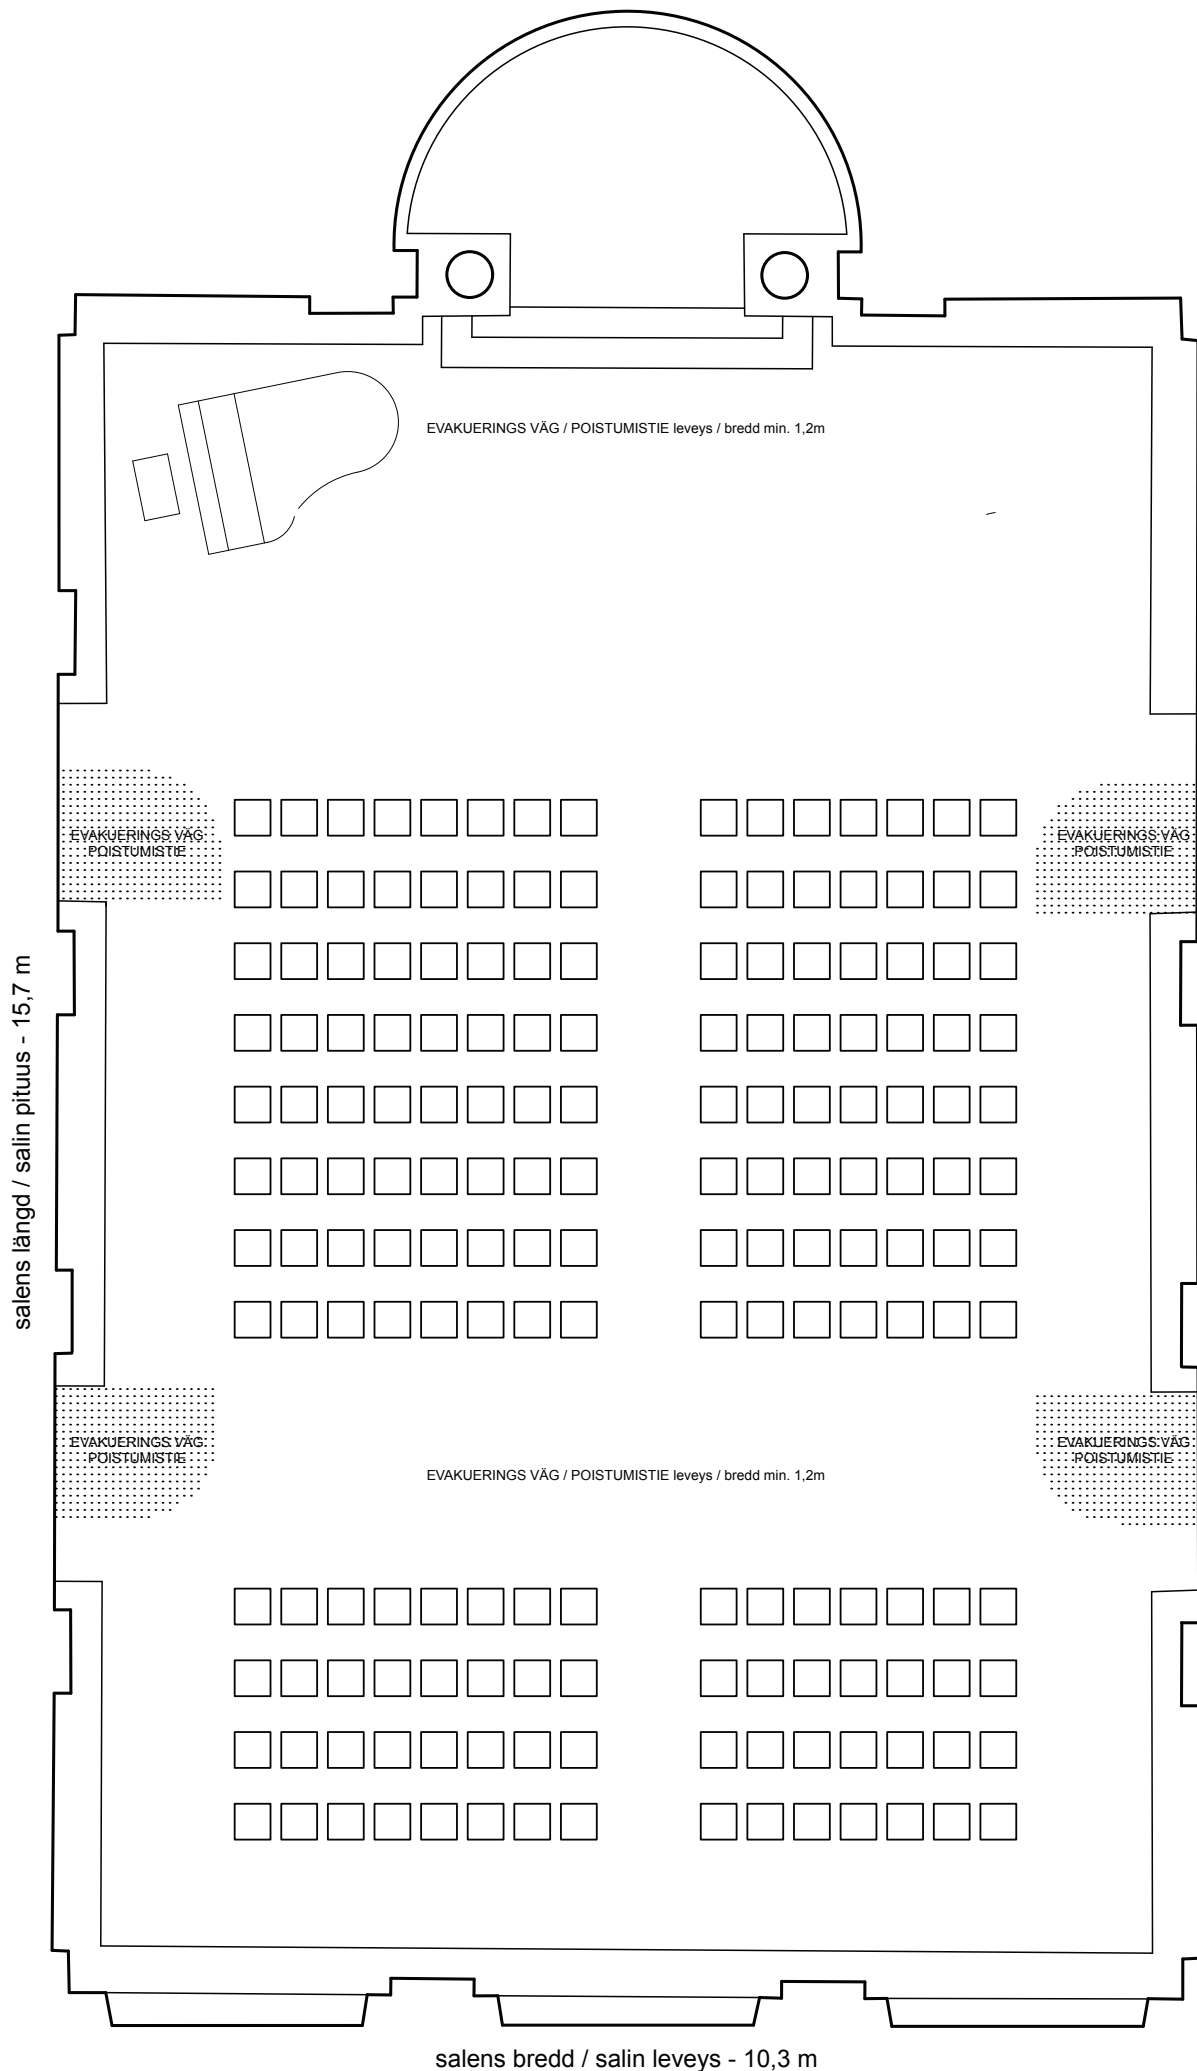

salens längd / salin pituus - 15,7 m

salens bredd / salin leveys - 10,3 m

130 PLATSER / PAIKKAA

88 PLATSER / PAIKKAA

salens längd / salin pituus - 15,7 m

EVAKUERINGS VÄG / POISTUMISTIE leveys / bredd min. 1,2m

1,8 x 0,8

salens bredd / salin leveys - 10,3 m

132 PLATSER / PAIKKA

salens längd / salin pituus - 15,7 m

EVAKUERINGS VÄG / POISTUMISTIE leveys / bredd min. 1,2m

1,8 x 0,8

salens bredd / salin leveys - 10,3 m

116 PLATSER / PAIKKA

132 PLATSER / PAIKKA

salens längd / salin pituus - 15,7 m

salens bredd / salin leveys - 10,3 m

132 PLATSER / PAIKKA